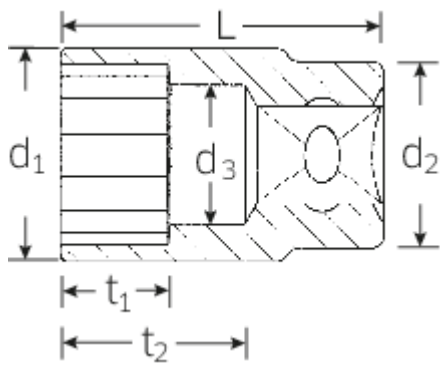

### Bezeichnung.

1/2" Steckschlüsseinsatz SW 18mm L.38mm

## Technische Attribute.

Abtriebsprofil	Doppelsechskant AS-Drive®
Antriebsvierkant innen (Zoll)	1/2"
d1	24,7 mm
d2	23,7 mm
d3	17 mm
Höhe mm (h)	25 mm
Länge mm (L)	38 mm
Schlüsselweite [mm]	18 mm
t1	15,5 mm
t2	19,1 mm