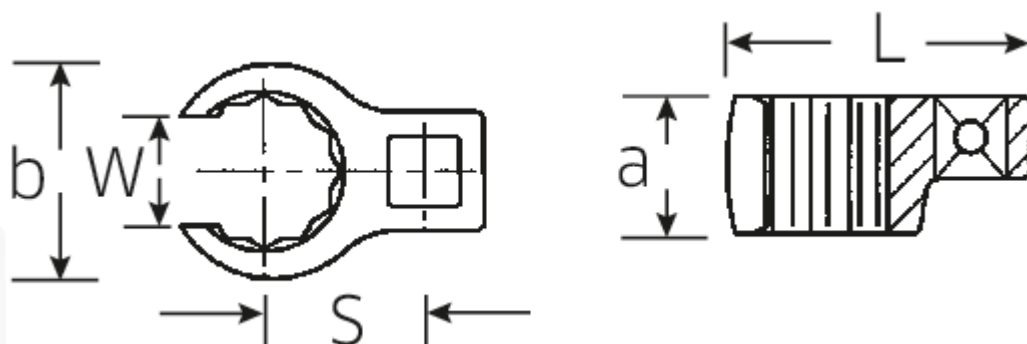

Technische Zeichnung.

Technische Attribute.

a 30 mm

Logistikdaten.

Tiefe mm (IFS) 91