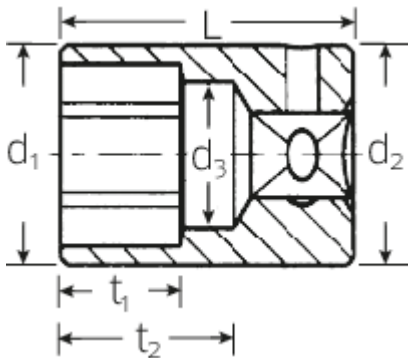

Steckschlüsseinsätze 1/4", metrisch

40D

Art.No. 01030006
GTIN 4018754000319
Model 40 D 6

Bezeichnung. 1/4" Steckschlüsseinsatz SW 6mm L.23mm

Eigenschaften.

- DIN 3124/ISO 2725-1, DIN EN 3709, ASME B 107.5M
- HPQ®-Hochleistungsstahl, verchromt

Technische Zeichnung.

Technische Attribute.

Abtriebsprofil	Doppelsechskant AS-Drive®
Antriebsvierkant innen (Zoll)	1/4"
d1	9,2 mm
d2	10,7 mm
d3	5 mm
Länge mm (L)	23 mm
Schlüsselweite [mm]	6 mm
t1	6 mm
t2	15 mm