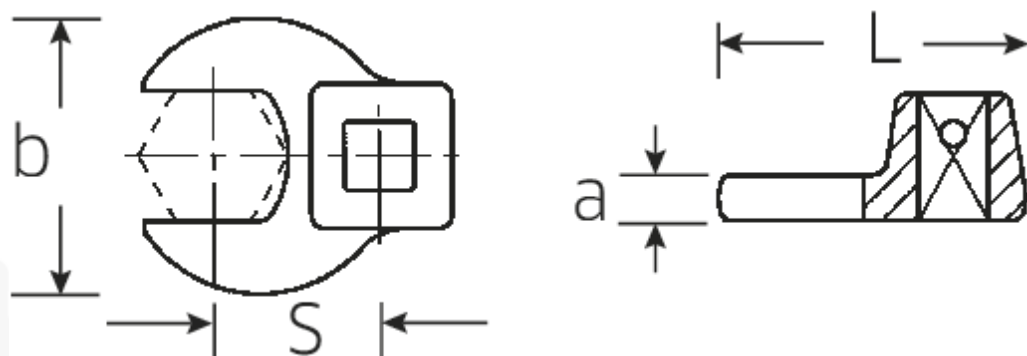

Technische Zeichnung.

Technische Attribute.

a 8 mm

Logistikdaten.

Tiefe mm (IFS) 89