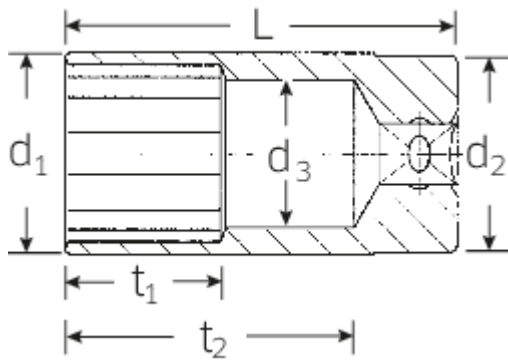

## Technische Attribute.

Abtriebsprofil	Doppelsechskant AS-Drive®
Antriebsvierkant innen (Zoll)	1/2"
d1	21,2 mm
d2	22,7 mm
d3	14 mm
Länge mm (L)	83 mm
Schlüsselweite [mm und Zoll]	15
t1	35 mm
t2	64,9 mm