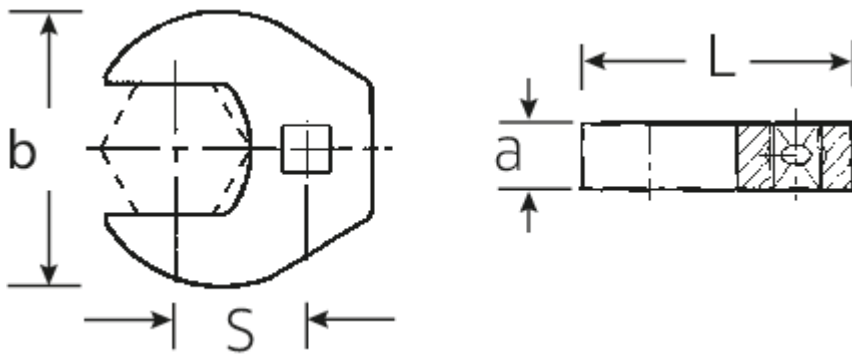

### Bezeichnung.

1/2" CROW-FOOT-Schlüssel heavy-duty SW 2" L.89mm

## Technische Zeichnung.

## Technische Attribute.

a	16 mm
Antriebsvierkant innen (Zoll)	1/2"
Breite mm (b)	90 mm
Länge mm (L)	89 mm
S	52,3 mm
Schlüsselweite [Zoll]	2"