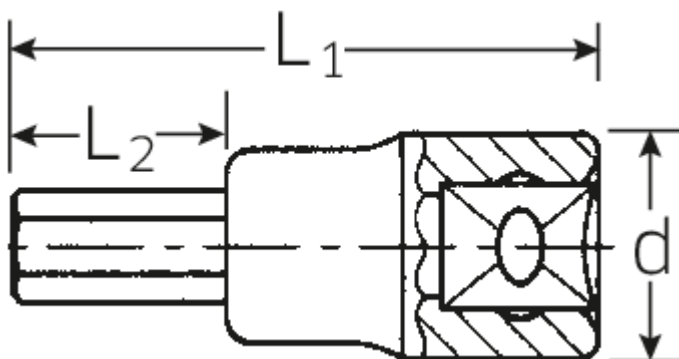

## INHEX-Schraubendrehereinsätze 1/2", zöllig

54a

Art.No. 03450016  
GTIN 4018754008377  
Model 54 A 1/4

**Bezeichnung.** INHEX-Schraubendrehereinsatz 1/2" 1/4" L.60mm

**Eigenschaften.**

- für Innensechskantschrauben
- DIN 7422
- Chrome-Alloy-Steel, verchromt

### Technische Zeichnung.

## Technische Attribute.

<b>Abtriebsprofil</b>	Sechskant
<b>Abtriebssechskant außen (Zoll)</b>	1/4"
<b>Antriebsvierkant innen (Zoll)</b>	1/2"
<b>d</b>	22,7 mm
<b>L1</b>	60 mm
<b>L2</b>	22 mm

## Varianten.

Code	Artikelnr (ERP)	Bezeichnung	GTIN
03450014	54 A 7/32	INHEX-Schraubendrehereinsatz 1/2" 7/32" L.60mm	4018754008360
03450016	54 A 1/4	INHEX-Schraubendrehereinsatz 1/2" 1/4" L.60mm	4018754008377
03450020	54 A 5/16	INHEX-Schraubendrehereinsatz 1/2" 5/16" L.60mm	4018754008384
03450024	54 A 3/8	INHEX-Schraubendrehereinsatz 1/2" 3/8" L.60mm	4018754008391
03450028	54 A 7/16	INHEX-Schraubendrehereinsatz 1/2" 7/16" L.60mm	4018754008407
03450032	54 A 1/2	INHEX-Schraubendrehereinsatz 1/2" 1/2" L.60mm	4018754008414
03450034	54 A 9/16	INHEX-Schraubendrehereinsatz 1/2" 9/16" L.60mm	4018754008421
03450036	54 A 5/8	INHEX-Schraubendrehereinsatz 1/2" 5/8" L.60mm	4018754008438