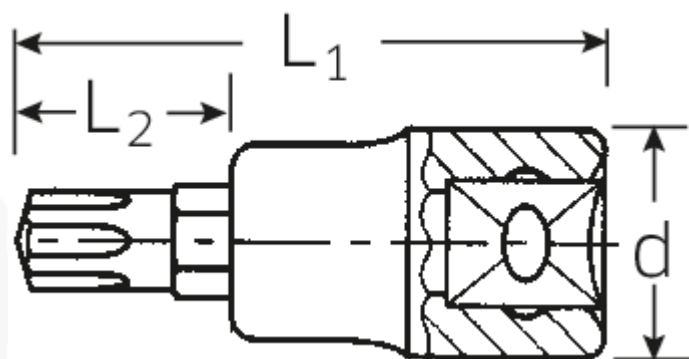

Schraubendrehereinsätze 1/2"

54CV

Art.No. **03090013**
GTIN **4018754108619**
Model **54 CV M 13**

Bezeichnung. 1/2" Schraubendrehereinsatz Ribe-CV® L.60mm

Eigenschaften.

- für Innenkeilprofilschrauben (Ribe-CV®)
- Chrome-Alloy-Steel, verchromt

Technische Zeichnung.

Technische Attribute.

Antriebsvierkant innen (Zoll)	1/2"
d	23,7 mm
Größe Abtriebsprofil	M13
L1	60 mm
L2	20 mm

Logistikdaten.

Tiefe mm (IFS)	64
Breite mm (IFS)	25
Höhe mm (IFS)	25
Länge (verpackt, mm)	165
Breite (verpackt, mm)	95
Höhe (verpackt, mm)	45
Volumen (verpackt, dm ³)	0.705375 dm ³
Code	03090013
Gewicht (brutto, kg)	0,600
Gewicht PAP (kg)	0,000
Gewicht PVC (kg)	0,004
GTIN	4018754108619
Ursprungsland	GERMANY
Ursprungsregion	Nordrhein-Westfalen
WEEE/ElektroG	nicht ear-pflichtig
Zolltarifnr	82042000
Packnorm	5
Gewicht	125 g

Varianten.

Code	Artikelnr (ERP)	Bezeichnung	GTIN
03090005	54 CV M 5	1/2" Schraubendrehereinsatz Ribe-CV® L.60mm	4018754006571
03090006	54 CV M 6	1/2" Schraubendrehereinsatz Ribe-CV® L.60mm	4018754006588
03090007	54 CV M 7	1/2" Schraubendrehereinsatz Ribe-CV® L.60mm	4018754108596
03090008	54 CV M 8	1/2" Schraubendrehereinsatz Ribe-CV® L.60mm	4018754006595
03090009	54 CV M 9	1/2" Schraubendrehereinsatz Ribe-CV® L.60mm	4018754108602
03090010	54 CV M 10	1/2" Schraubendrehereinsatz Ribe-CV® L.60mm	4018754006601
03090012	54 CV M 12	1/2" Schraubendrehereinsatz Ribe-CV® L.60mm	4018754006618
03090013	54 CV M 13	1/2" Schraubendrehereinsatz Ribe-CV® L.60mm	4018754108619
03090014	54 CV M 14	1/2" Schraubendrehereinsatz Ribe-CV® L.60mm	4018754006625
03090016	54 CV M 16	1/2" Schraubendrehereinsatz Ribe-CV® L.63mm	4018754006632