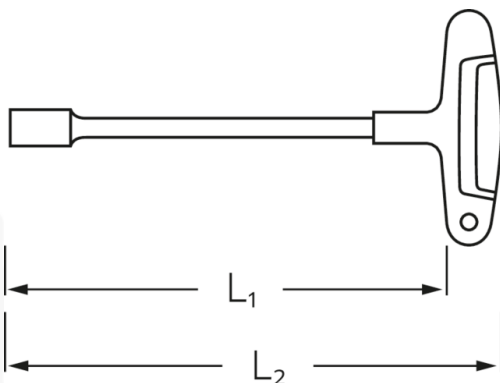

## Sechskant-Steckschlüssel 2K-Griff

12507-2K

Art.No. **43232110**  
GTIN **4018754135219**  
Model **12507-2K 11 SECHSKANT-  
STECKSCHLUESSEL MIT  
ZWEIKOMPONENTENGRIFF**

**Bezeichnung.** Sechskant-Steckschlüssel SW 11mm L.200mm

**Eigenschaften.**

- mit 2-Komponenten-Quergriff
- Chrom-Vanadium, mattverchromt

### Technische Zeichnung.

## Technische Attribute.

L1	200 mm
L2	240 mm
Schlüsselweite [mm]	11 mm