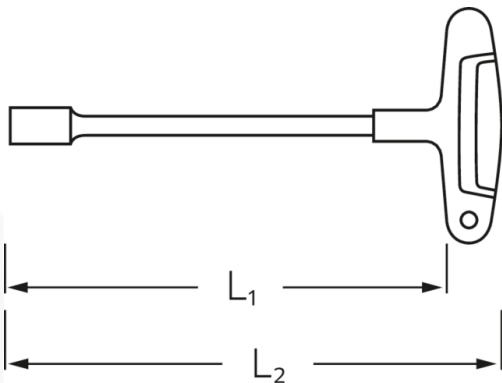

T-handled nut spinner

12507-2K

Art.No. 43232110
GTIN 4018754135219
Model 12507-2K 11 SECHSKANT-
STECKSCHLUESSEL MIT
ZWEIKOMPONENTENGRIF

Label. T-handled nut spinner size 11mm L.200mm

Features.

- with 2-component T-handle
- Chrome Vanadium, matt chrome plated

Technical Drawing.

Technical Attributes.

L1	200 mm
L2	240 mm
Size [mm]	11 mm

Logistics data.

Length (IFS)	245
Width (IFS)	120
Height (IFS)	27
Length (packed, mm)	360
Width (packed, mm)	200
Height (packed, mm)	81
Volume (packed, mm)	5.832 dm ³
Code	43232110
Weight (gross, kg)	0,845
Weight PAP (kg)	0,000
Weight PVC (kg)	0,013
GTIN	4018754135219
Country of origin	GERMANY
Region of origin	Nordrhein-Westfalen
WEEE/Electrical Act	nicht ear-pflichtig
Customs tariff no.	82041100
Numbers of content units per order units	5
Weight	169 g

Variants.

Code	Article number (ERP)	Article description (Autom.)	GTIN
43232060	12507-2K 6 SECHSKANT-STECKSCHLUESSEL MIT ZWEIKOMPONENTENGRIF	T-handled nut spinner size 6mm L.200mm	4018754135165
43232070	12507-2K 7 SECHSKANT-STECKSCHLUESSEL MIT ZWEIKOMPONENTENGRIF	T-handled nut spinner size 7mm L.200mm	4018754135172
43232080	12507-2K 8 SECHSKANT-STECKSCHLUESSEL MIT ZWEIKOMPONENTENGRIF	T-handled nut spinner size 8mm L.200mm	4018754135189
43232090	12507-2K 9 SECHSKANT-STECKSCHLUESSEL MIT ZWEIKOMPONENTENGRIF	T-handled nut spinner size 9mm L.200mm	4018754135196
43232100	12507-2K 10 SECHSKANT-STECKSCHLUESSEL MIT ZWEIKOMPONENTENGRIF	T-handled nut spinner size 10mm L.200mm	4018754135202
43232110	12507-2K 11 SECHSKANT-STECKSCHLUESSEL MIT ZWEIKOMPONENTENGRIF	T-handled nut spinner size 11mm L.200mm	4018754135219

43232120	12507-2K 12 SECHSKANT- STECKSCHLUESSEL MIT ZWEIKOMPONENTENGRIF	T-handled nut spinner size 12mm L.200mm	4018754135226
43232130	12507-2K 13 SECHSKANT- STECKSCHLUESSEL MIT ZWEIKOMPONENTENGRIF	T-handled nut spinner size 13mm L.200mm	4018754135233