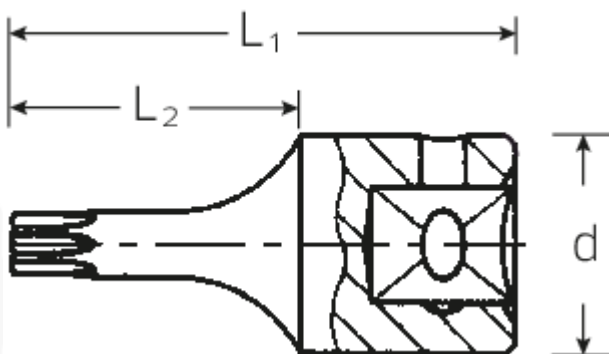

TORX®-Schraubendrehereinsätze 1/4"

44KTX

Art.No. 01350025
GTIN 4018754001170
Model 44 KTX T 25
SCHRAUBENDREHEREINSATZ 1/4
ZOLL

Bezeichnung. 1/4" Schraubendrehereinsatz L.28mm

Eigenschaften.

- für Innen TORX®-Schrauben
- Chrome-Alloy-Steel, verchromt

Technische Zeichnung.

Technische Attribute.

Abtriebsprofil	TORX®
Antriebsvierkant innen (Zoll)	1/4"
d	11,6 mm
Größe Abtriebsprofil	T25
L1	28 mm
L2	16 mm
Länge mm (L)	28 mm

Logistikdaten.

Tiefe mm (IFS)	28
Breite mm (IFS)	12
Höhe mm (IFS)	12
Länge (verpackt, mm)	65
Breite (verpackt, mm)	35
Höhe (verpackt, mm)	15
Volumen (verpackt, dm3)	0.034125 dm3
Code	01350025
Gewicht (brutto, kg)	0,055
Gewicht PAP (kg)	0,000
Gewicht PVC (kg)	0,002
GTIN	4018754001170
Ursprungsland	GERMANY
Ursprungsregion	Nordrhein-Westfalen
WEEE/ElektroG	nicht ear-pflichtig
Zolltarifnr	82042000
Packnorm	5
Gewicht	11 g

Varianten.

Code	Artikelnr (ERP)	Bezeichnung	GTIN
01350008	44 KTX T 8 SCHRAUBENDREHEREINSATZ 1/4 ZOLL	1/4" Schraubendrehereinsatz L.28mm	4018754001125
01350009	44 KTX T 9 SCHRAUBENDREHEREINSATZ 1/4 ZOLL	1/4" Schraubendrehereinsatz L.28mm	4018754001132
01350010	44 KTX T 10 SCHRAUBENDREHEREINSATZ 1/4 ZOLL	1/4" Schraubendrehereinsatz L.28mm	4018754001149
01350015	44 KTX T 15 SCHRAUBENDREHEREINSATZ 1/4 ZOLL	1/4" Schraubendrehereinsatz L.28mm	4018754001156
01350020	44 KTX T 20 SCHRAUBENDREHEREINSATZ 1/4 ZOLL	1/4" Schraubendrehereinsatz L.28mm	4018754001163
01350025	44 KTX T 25 SCHRAUBENDREHEREINSATZ 1/4 ZOLL	1/4" Schraubendrehereinsatz L.28mm	4018754001170