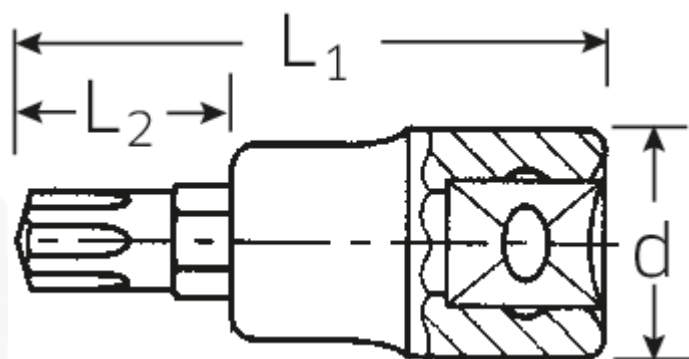

Schraubendrehereinsätze 1/2"

54CV

Art.No. 03090007
GTIN 4018754108596
Model 54 CV M 7

Bezeichnung. 1/2" Schraubendrehereinsatz Ribe-CV® L.60mm

Eigenschaften.

- für Innenkeilprofilschrauben (Ribe-CV®)
- Chrome-Alloy-Steel, verchromt

Technische Zeichnung.

Technische Attribute.

Antriebsvierkant innen (Zoll)	1/2"
d	22,7 mm
Größe Abtriebsprofil	M7
L1	60 mm
L2	22 mm

Logistikdaten.

Tiefe mm (IFS)	60
Breite mm (IFS)	23
Höhe mm (IFS)	23
Länge (verpackt, mm)	150
Breite (verpackt, mm)	115
Höhe (verpackt, mm)	40
Volumen (verpackt, dm3)	0.69 dm3
Code	03090007
Gewicht (brutto, kg)	0,375
Gewicht PAP (kg)	0,000
Gewicht PVC (kg)	0,004
GTIN	4018754108596
Ursprungsland	GERMANY
Ursprungsregion	Nordrhein-Westfalen
WEEE/ElektroG	nicht ear-pflichtig
Zolltarifnr	82042000
Packnorm	5
Gewicht	70 g

Varianten.

Code	Artikelnr (ERP)	Bezeichnung	GTIN
03090005	54 CV M 5	1/2" Schraubendrehereinsatz Ribe-CV® L.60mm	4018754006571
03090006	54 CV M 6	1/2" Schraubendrehereinsatz Ribe-CV® L.60mm	4018754006588
03090007	54 CV M 7	1/2" Schraubendrehereinsatz Ribe-CV® L.60mm	4018754108596
03090008	54 CV M 8	1/2" Schraubendrehereinsatz Ribe-CV® L.60mm	4018754006595
03090009	54 CV M 9	1/2" Schraubendrehereinsatz Ribe-CV® L.60mm	4018754108602
03090010	54 CV M 10	1/2" Schraubendrehereinsatz Ribe-CV® L.60mm	4018754006601
03090012	54 CV M 12	1/2" Schraubendrehereinsatz Ribe-CV® L.60mm	4018754006618
03090013	54 CV M 13	1/2" Schraubendrehereinsatz Ribe-CV® L.60mm	4018754108619
03090014	54 CV M 14	1/2" Schraubendrehereinsatz Ribe-CV® L.60mm	4018754006625
03090016	54 CV M 16	1/2" Schraubendrehereinsatz Ribe-CV® L.63mm	4018754006632