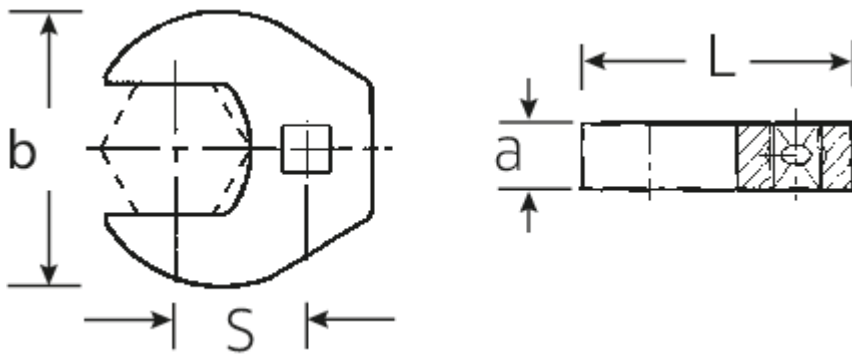

### Bezeichnung.

3/8" CROW-FOOT-Schlüssel heavy-duty SW 7/16" L.40mm

## Technische Zeichnung.

## Technische Attribute.

a	11 mm
Antriebsvierkant innen (Zoll)	3/8"
Breite mm (b)	26 mm
Länge mm (L)	40 mm
S	25 mm
Schlüsselweite [Zoll]	7/16 "