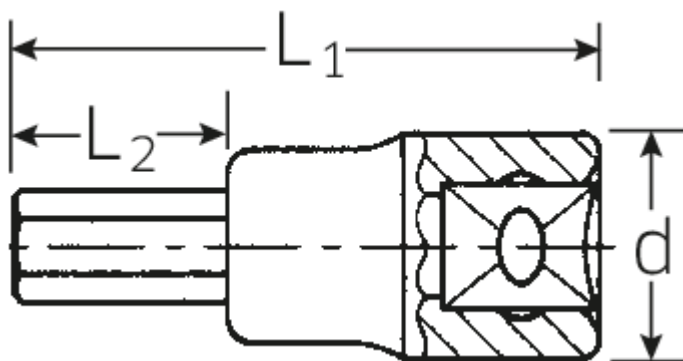

INHEX-Schraubendrehereinsätze 1/2", zöllig

54a

Art.No. 03450040
GTIN 4018754127191
Model 54 A 3/4

Bezeichnung. INHEX-Schraubendrehereinsatz 1/2" 3/4" L.60mm

Eigenschaften.

- für Innensechskantschrauben
- DIN 7422
- Chrome-Alloy-Steel, verchromt

Technische Zeichnung.

Technische Attribute.

Abtriebsprofil	Sechskant
Abtriebssechskant außen (Zoll)	3/4"
Antriebsvierkant innen (Zoll)	1/2"
d	31 mm
L1	60 mm
L2	20 mm

Logistikdaten.

Tiefe mm (IFS)	60
Breite mm (IFS)	31
Höhe mm (IFS)	31
Länge (verpackt, mm)	150
Breite (verpackt, mm)	80
Höhe (verpackt, mm)	32
Volumen (verpackt, dm3)	0.384 dm3
Code	03450040
Gewicht (brutto, kg)	0,496
Gewicht PAP (kg)	0,000
Gewicht PVC (kg)	0,006
GTIN	4018754127191
Ursprungsland	GERMANY
Ursprungsregion	Nordrhein-Westfalen
WEEE/ElektroG	nicht ear-pflichtig
Zolltarifnr	82042000
Packnorm	2
Gewicht	244 g

Varianten.

Code	Artikelnr (ERP)	Bezeichnung	GTIN
03450014	54 A 7/32	INHEX-Schraubendrehereinsatz 1/2" 7/32" L.60mm	4018754008360
03450016	54 A 1/4	INHEX-Schraubendrehereinsatz 1/2" 1/4" L.60mm	4018754008377
03450020	54 A 5/16	INHEX-Schraubendrehereinsatz 1/2" 5/16" L.60mm	4018754008384
03450024	54 A 3/8	INHEX-Schraubendrehereinsatz 1/2" 3/8" L.60mm	4018754008391
03450028	54 A 7/16	INHEX-Schraubendrehereinsatz 1/2" 7/16" L.60mm	4018754008407
03450032	54 A 1/2	INHEX-Schraubendrehereinsatz 1/2" 1/2" L.60mm	4018754008414
03450034	54 A 9/16	INHEX-Schraubendrehereinsatz 1/2" 9/16" L.60mm	4018754008421
03450036	54 A 5/8	INHEX-Schraubendrehereinsatz 1/2" 5/8" L.60mm	4018754008438

03450040 54 A 3/4

INHEX-Schraubendrehereinsatz 1/2"
3/4" L.60mm

4018754127191

GTIN-Code.

STAHLWILLE Eduard Wille GmbH & Co. KG

Lindenallee 27 · 42349 Wuppertal · Deutschland · Tel.: +49 202 4791-0 · Fax: +49 202 4791-200