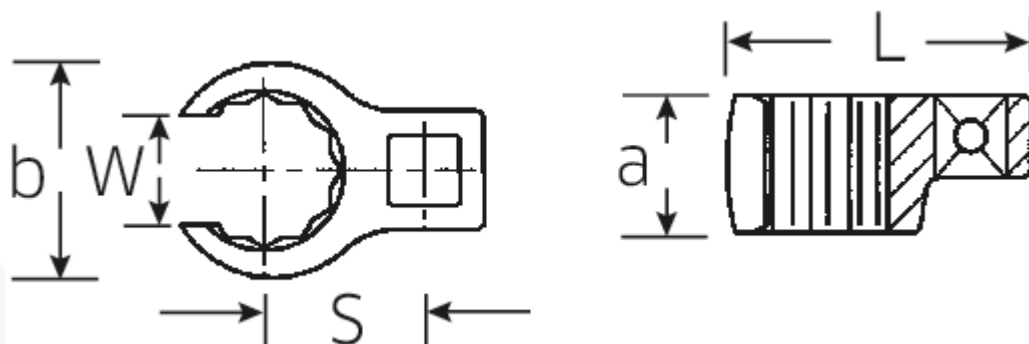

Technische Zeichnung.

Technische Attribute.

a 26 mm

Logistikdaten.

Tiefe mm (IFS) 78