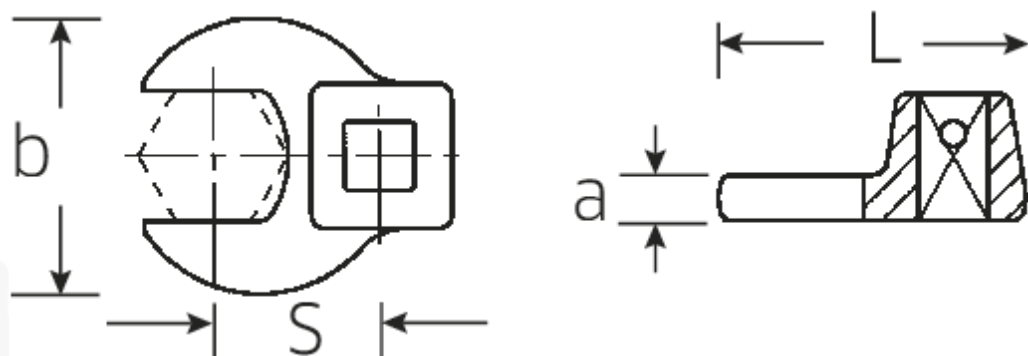

Technische Zeichnung.

Technische Attribute.

a 6,3 mm

Logistikdaten.

Tiefe mm (IFS) 25