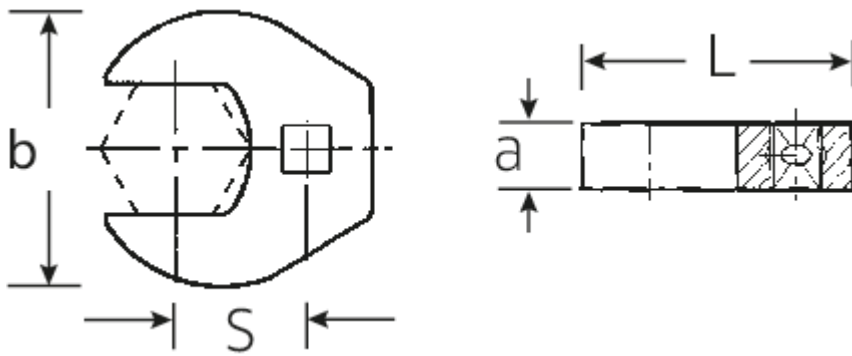

### Bezeichnung.

3/8" CROW-FOOT-Schlüssel heavy-duty SW 1 3/8" L.65mm

## Technische Zeichnung.

## Technische Attribute.

a	11 mm
Antriebsvierkant innen (Zoll)	3/8"
Breite mm (b)	62 mm
Länge mm (L)	65 mm
S	38,7 mm
Schlüsselweite [Zoll]	1 3/8 "