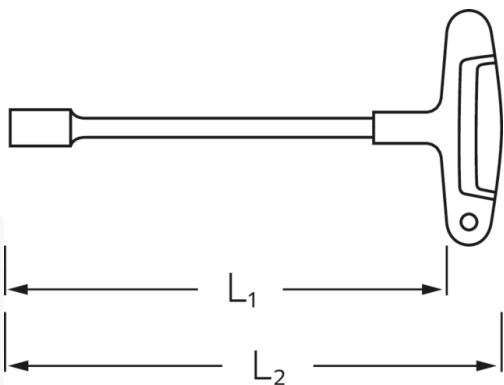

Sechskant-Steckschlüssel 3K-Griff

12507-3K

Art.No. **43233110**
GTIN **4018754319336**
Model **12507-3K 11**

Bezeichnung.

Sechskant-Steckschlüssel SW 11mm L.200mm

Eigenschaften.

- mit 3-Komponenten-Quergriff
- Chrom-Vanadium, mattverchromt

Technische Zeichnung.

Technische Attribute.

L1	200 mm
L2	240 mm
Schlüsselweite [mm]	11 mm

Logistikdaten.

Tiefe mm (IFS)	235
Breite mm (IFS)	125
Höhe mm (IFS)	30
Länge (verpackt, mm)	600
Breite (verpackt, mm)	200
Höhe (verpackt, mm)	120
Volumen (verpackt, dm3)	14.4 dm3
Code	43233110
Gewicht (brutto, kg)	1,666
Gewicht PAP (kg)	0,000
Gewicht PVC (kg)	0,026
GTIN	4018754319336
Ursprungsland	GERMANY
Ursprungsregion	Nordrhein-Westfalen
WEEE/ElektroG	nicht ear-pflichtig
Zolltarifnr	82041100
Packnorm	10
Gewicht	169 g

Varianten.

Code	Artikelnr (ERP)	Bezeichnung	GTIN
43233060	12507-3K 6	Sechskant-Steckschlüssel SW 6mm L.200mm	4018754319282
43233070	12507-3K 7	Sechskant-Steckschlüssel SW 7mm L.200mm	4018754319299
43233080	12507-3K 8	Sechskant-Steckschlüssel SW 8mm L.200mm	4018754319305
43233090	12507-3K 9	Sechskant-Steckschlüssel SW 9mm L.200mm	4018754319312
43233100	12507-3K 10	Sechskant-Steckschlüssel SW 10mm L.200mm	4018754319329
43233110	12507-3K 11	Sechskant-Steckschlüssel SW 11mm L.200mm	4018754319336
43233120	12507-3K 12	Sechskant-Steckschlüssel SW 12mm L.200mm	4018754319343
43233130	12507-3K 13	Sechskant-Steckschlüssel SW 13mm L.200mm	4018754319350