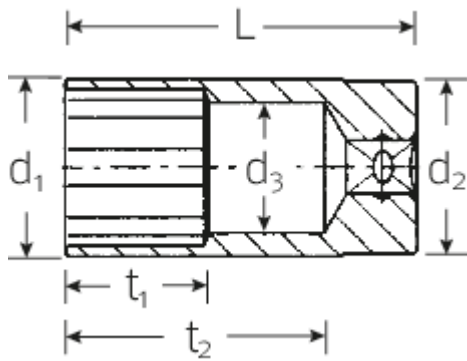

Steckschlüsseinsätze 3/8", metrisch, lang

46

Art.No. 02020022
GTIN 4018754002283
Model 46 22

Bezeichnung. 3/8" Steckschlüsseinsatz SW 22mm L.65mm

Eigenschaften.

- lang
- DIN 3124/ISO 2725-1, DIN EN 3710, DIN EN 3709, ASME B 107.5M
- HPQ®-Hochleistungsstahl, verchromt
- Gr. 20,8: mit Gummieinsatz für Zündkerzen

Technische Zeichnung.

Technische Attribute.

Abtriebsprofil	Doppelsechskant AS-Drive®
Antriebsvierkant innen (Zoll)	3/8"
d1	28,7 mm
d2	26,5 mm
d3	21 mm
Länge mm (L)	65 mm
Schlüsselweite [mm und Zoll]	22
t1	30 mm
t2	51,2 mm

Logistikdaten.

Tiefe mm (IFS)	65
Breite mm (IFS)	30
Höhe mm (IFS)	30
Länge (verpackt, mm)	90
Breite (verpackt, mm)	70
Höhe (verpackt, mm)	56
Volumen (verpackt, dm ³)	0.3528 dm ³
Code	02020022
Gewicht (brutto, kg)	0,720
Gewicht PAP (kg)	0,000
Gewicht PVC (kg)	0,008
GTIN	4018754002283
Ursprungsland	GERMANY
Ursprungsregion	Nordrhein-Westfalen
WEEE/ElektroG	nicht ear-pflichtig
Zolltarifnr	82042000
Packnorm	5
Gewicht	178 g