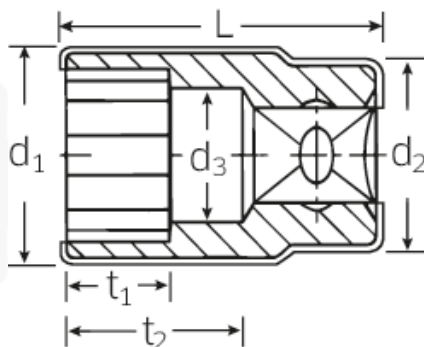

VDE-Steckschlüsseinsätze 1/2", metrisch

12179 VDE

Art.No. 03370013
GTIN 4018754253777
Model 12179 VDE-13

Bezeichnung. 1/2" VDE-Steckschlüsseinsatz SW 13mm L.56mm

- Eigenschaften.**
- HPQ®-Hochleistungsstahl, verchromt
 - VDE isoliert bis 1000 V
 - DIN EN 60900
 - Schutzisoliert nach IEC 900 - AC/1000 V AC/1000 V
 - Doppelsechskant AS-drive

Technische Zeichnung.

Technische Attribute.

Abtriebsprofil	Doppelsechskant AS-Drive®
Antriebsvierkant innen (Zoll)	1/2"
d1	23,3 mm
d2	27 mm
d3	12 mm
Länge mm (L)	56 mm
Schlüsselweite [mm]	13 mm
t1	13 mm
t2	22 mm

Logistikdaten.

Tiefe mm (IFS)	55
Breite mm (IFS)	28
Höhe mm (IFS)	28
Länge (verpackt, mm)	75
Breite (verpackt, mm)	35
Höhe (verpackt, mm)	35
Volumen (verpackt, dm³)	0.091875 dm ³
Code	03370013
Gewicht (brutto, kg)	0,080
Gewicht PAP (kg)	0,000
Gewicht PVC (kg)	0,002
GTIN	4018754253777
Ursprungsland	GERMANY
Ursprungsregion	Nordrhein-Westfalen
WEEE/ElektroG	nicht ear-pflichtig
Zolltarifnr	82042000
Packnorm	1
Gewicht	64 g

Varianten.

Code	Artikelnr (ERP)	Bezeichnung	GTIN
03370010	12179 VDE-10	1/2" VDE-Steckschlüsseleinsatz SW 10mm L.56mm	4018754253746
03370011	12179 VDE-11	1/2" VDE-Steckschlüsseleinsatz SW 11mm L.56mm	4018754253753
03370012	12179 VDE-12	1/2" VDE-Steckschlüsseleinsatz SW 12mm L.56mm	4018754253760
03370013	12179 VDE-13	1/2" VDE-Steckschlüsseleinsatz SW 13mm L.56mm	4018754253777
03370014	12179 VDE-14	1/2" VDE-Steckschlüsseleinsatz SW 14mm L.56mm	4018754253784
03370017	12179 VDE-17	1/2" VDE-Steckschlüsseleinsatz SW 17mm L.56mm	4018754253791
03370019	12179 VDE-19	1/2" VDE-Steckschlüsseleinsatz SW 19mm L.56mm	4018754253807
03370022	12179 VDE-22	1/2" VDE-Steckschlüsseleinsatz SW 22mm L.60mm	4018754253814