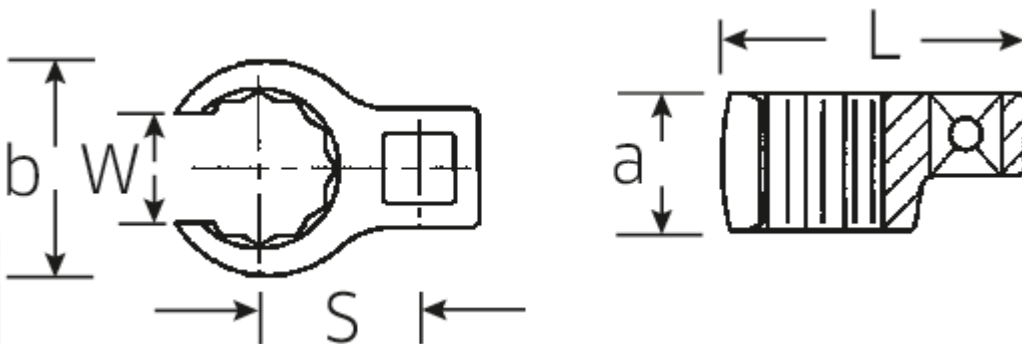

## CROW-RING spanner

440

Art.No. 03190038  
GTIN 4018754141173  
Model 440 38

**Label.** 1/2" CROW-RING spanner size 38mm L.68,1mm

**Features.**

- Chrome Alloy Steel, chrome plated
- Caution! Modified settings on torque wrench <!-- (refer to note on page [170524]) -->

## Technical Drawing.

## Technical Attributes.

a 24 mm

## Logistics data.

Length (IFS) 100

<b>Drive square internal (inch)</b>	1/2"	<b>Width (IFS)</b>	60
<b>Width mm (b)</b>	53,9 mm	<b>Height (IFS)</b>	25
<b>Length mm (L)</b>	68,1 mm	<b>Length (packed, mm)</b>	100
<b>S</b>	35,6 mm	<b>Width (packed, mm)</b>	60
<b>Size [mm]</b>	38 mm	<b>Height (packed, mm)</b>	25
<b>W.</b>	28,6 mm	<b>Volume (packed, mm)</b>	0.15 dm3
		<b>Code</b>	03190038
		<b>Weight (gross, kg)</b>	0,155
		<b>Weight PAP (kg)</b>	0,000
		<b>Weight PVC (kg)</b>	0,004
		<b>GTIN</b>	4018754141173
		<b>Country of origin</b>	GERMANY
		<b>Region of origin</b>	Nordrhein-Westfalen
		<b>WEEE/Electrical Act</b>	nicht ear-pflichtig
		<b>Customs tariff no.</b>	82042000
		<b>Numbers of content units per order units</b>	1
		<b>Weight</b>	147 g