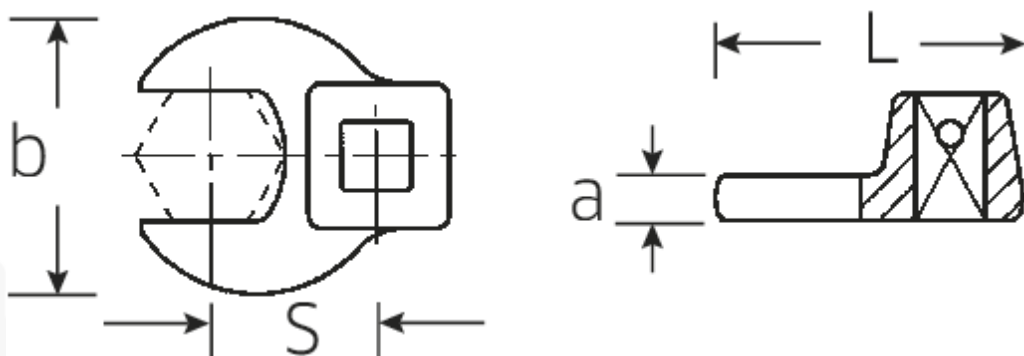

## CROW-FOOT-Schlüssel, zöllig

540a

Art.No. 02500072  
GTIN 4018754004836  
Model 540 A 2

**Bezeichnung.** 3/8" CROW-FOOT-Schlüssel SW 2" L.75mm

**Eigenschaften.**

- Chrome-Alloy-Steel, verchromt
- Achtung! Veränderte Einstellwerte am Drehmomentschlüssel

### Technische Attribute.

a 8 mm

### Logistikdaten.

Tiefe mm (IFS) 75

<b>Antriebsvierkant innen (Zoll)</b>	3/8"	<b>Breite mm (IFS)</b>	87
<b>Breite mm (b)</b>	88 mm	<b>Höhe mm (IFS)</b>	18
<b>Länge mm (L)</b>	75 mm	<b>Länge (verpackt, mm)</b>	75
<b>S</b>	44,8 mm	<b>Breite (verpackt, mm)</b>	87
<b>Schlüsselweite [Zoll]</b>	2 "	<b>Höhe (verpackt, mm)</b>	18
		<b>Volumen (verpackt, dm3)</b>	0.11745 dm3
		<b>Code</b>	02500072
		<b>Gewicht (brutto, kg)</b>	0,214
		<b>Gewicht PAP (kg)</b>	0,000
		<b>Gewicht PVC (kg)</b>	0,006
		<b>GTIN</b>	4018754004836
		<b>Ursprungsland</b>	GERMANY
		<b>Ursprungsregion</b>	Nordrhein-Westfalen
		<b>WEEE/ElektroG</b>	nicht ear-pflichtig
		<b>Zolltarifnr</b>	82042000
		<b>Packnorm</b>	1
		<b>Gewicht</b>	214 g

## Varianten.

Code	Artikelnr (ERP)	Bezeichnung	GTIN
01500024	540 A 3/8	1/4" CROW-FOOT-Schlüssel SW 3/8" L.25,5mm	4018754173839
02500028	540 A 7/16	3/8" CROW-FOOT-Schlüssel SW 7/16" L.32mm	4018754004621
02500032	540 A 1/2	3/8" CROW-FOOT-Schlüssel SW 1/2" L.34,3mm	4018754004638
02500034	540 A 9/16	3/8" CROW-FOOT-Schlüssel SW 9/16" L.37,7mm	4018754004645
02500036	540 A 5/8	3/8" CROW-FOOT-Schlüssel SW 5/8" L.37,7mm	4018754004652
02500038	540 A 11/16	3/8" CROW-FOOT-Schlüssel SW 11/16" L.42,5mm	4018754004669
02500040	540 A 3/4	3/8" CROW-FOOT-Schlüssel SW 3/4" L.42,5mm	4018754004676
02500042	540 A 13/16	3/8" CROW-FOOT-Schlüssel SW 13/16" L.42,3mm	4018754004683
02500044	540 A 7/8	3/8" CROW-FOOT-Schlüssel SW 7/8" L.44,5mm	4018754004690
02500048	540 A 1	3/8" CROW-FOOT-Schlüssel SW 1" L.47mm	4018754004706
02500050	540 A 1 1/16	3/8" CROW-FOOT-Schlüssel SW 1 1/16" L.47mm	4018754004713