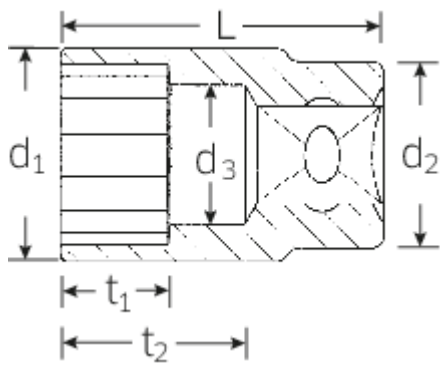

## Technische Attribute.

Abtriebsprofil	Doppelsechskant AS-Drive®
Antriebsvierkant innen (Zoll)	1/2"
d1	33,2 mm
d2	25 mm
d3	22 mm
Länge mm (L)	42 mm
Schlüsselweite [mm]	25 mm
t1	18,5 mm
t2	24,6 mm