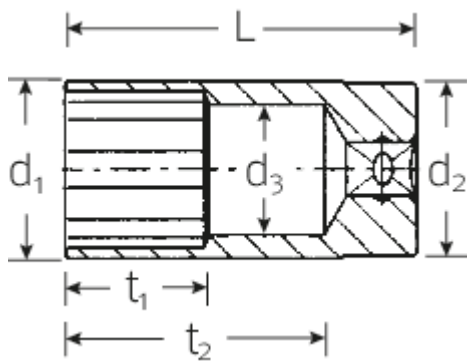

Steckschlüsseinsätze 3/8", zöllig, lang

46a

Art.No. 02420032
GTIN 4018754004331
Model 46 A 1/2

Bezeichnung.

3/8" Steckschlüsseinsatz SW 1/2" L.54mm

Eigenschaften.

- lang
- ASME B 107.1, Fed. Spec. GGG-W-641, SAE AS 954-E
- HPQ®-Hochleistungsstahl, verchromt

Technische Zeichnung.

Technische Attribute.

Abtriebsprofil	Doppelsechskant AS-Drive®
Antriebsvierkant innen (Zoll)	3/8"
d1	18 mm
d2	17,5 mm
d3	11,5 mm
Länge mm (L)	54 mm
Schlüsselweite [Zoll]	1/2 "
t1	20 mm
t2	40,2 mm

Logistikdaten.

Tiefe mm (IFS)	54
Breite mm (IFS)	19
Höhe mm (IFS)	19
Länge (verpackt, mm)	95
Breite (verpackt, mm)	58
Höhe (verpackt, mm)	20
Volumen (verpackt, dm3)	0.1102 dm3
Code	02420032
Gewicht (brutto, kg)	0,290
Gewicht PAP (kg)	0,000
Gewicht PVC (kg)	0,003
GTIN	4018754004331
Ursprungsland	GERMANY
Ursprungsregion	Nordrhein-Westfalen
WEEE/ElektroG	nicht ear-pflichtig
Zolltarifnr	82042000
Packnorm	5
Gewicht	64 g