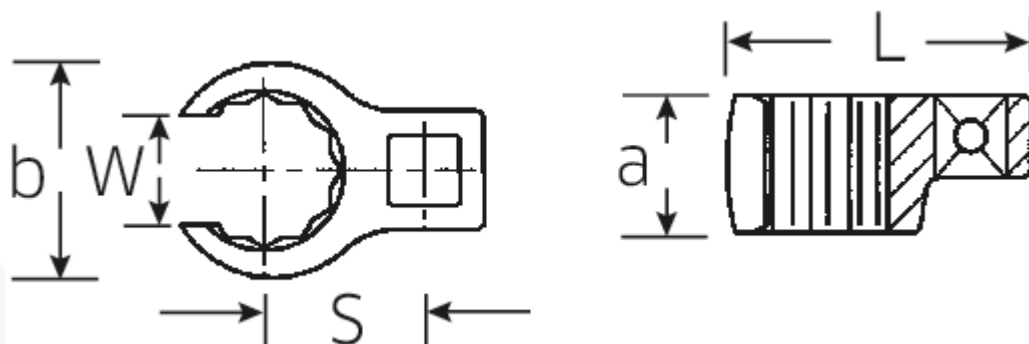

Technische Zeichnung.

Technische Attribute.

a 24,5 mm

Logistikdaten.

Tiefe mm (IFS) 70