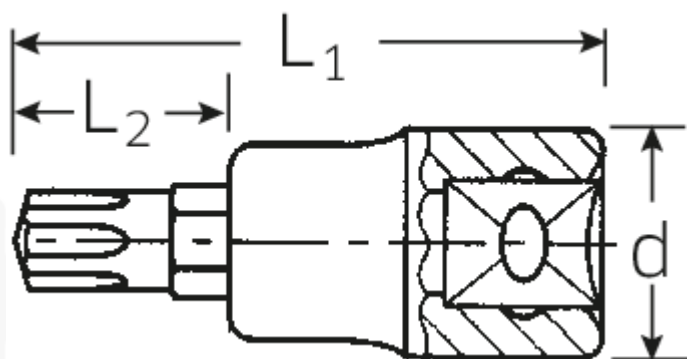

Schraubendrehereinsätze 1/2"

54CV

Art.No. 03090012
GTIN 4018754006618
Model 54 CV M 12

Bezeichnung. 1/2" Schraubendrehereinsatz Ribe-CV® L.60mm

Eigenschaften.

- für Innenkeilprofilschrauben (Ribe-CV®)
- Chrome-Alloy-Steel, verchromt

Technische Zeichnung.

Technische Attribute.

Antriebsvierkant innen (Zoll)	1/2"
d	23,7 mm
Größe Abtriebsprofil	M12
L1	60 mm
L2	20 mm

Logistikdaten.

Tiefe mm (IFS)	60
Breite mm (IFS)	24
Höhe mm (IFS)	24
Länge (verpackt, mm)	100
Breite (verpackt, mm)	90
Höhe (verpackt, mm)	24
Volumen (verpackt, dm3)	0.216 dm3
Code	03090012
Gewicht (brutto, kg)	0,595
Gewicht PAP (kg)	0,000
Gewicht PVC (kg)	0,006
GTIN	4018754006618
Ursprungsland	GERMANY
Ursprungsregion	Nordrhein-Westfalen
WEEE/ElektroG	nicht ear-pflichtig
Zolltarifnr	82042000
Packnorm	5
Gewicht	119 g

Varianten.

Code	Artikelnr (ERP)	Bezeichnung	GTIN
03090005	54 CV M 5	1/2" Schraubendrehereinsatz Ribe-CV® L.60mm	4018754006571
03090006	54 CV M 6	1/2" Schraubendrehereinsatz Ribe-CV® L.60mm	4018754006588
03090007	54 CV M 7	1/2" Schraubendrehereinsatz Ribe-CV® L.60mm	4018754108596
03090008	54 CV M 8	1/2" Schraubendrehereinsatz Ribe-CV® L.60mm	4018754006595
03090009	54 CV M 9	1/2" Schraubendrehereinsatz Ribe-CV® L.60mm	4018754108602
03090010	54 CV M 10	1/2" Schraubendrehereinsatz Ribe-CV® L.60mm	4018754006601
03090012	54 CV M 12	1/2" Schraubendrehereinsatz Ribe-CV® L.60mm	4018754006618
03090013	54 CV M 13	1/2" Schraubendrehereinsatz Ribe-CV® L.60mm	4018754108619
03090014	54 CV M 14	1/2" Schraubendrehereinsatz Ribe-CV® L.60mm	4018754006625
03090016	54 CV M 16	1/2" Schraubendrehereinsatz Ribe-CV® L.63mm	4018754006632