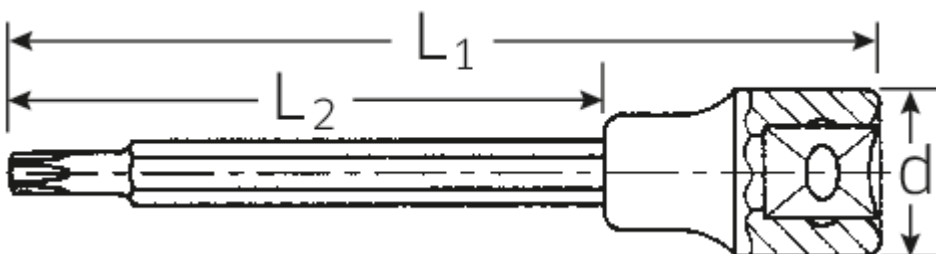

TORX®-Schraubendrehereinsätze 1/2", extra lang

1054TX/2054TX

Art.No. 03131455
GTIN 4018754006854
Model 1054 TX T 55

Bezeichnung. 1/2" Schraubendrehereinsatz L.140mm

Eigenschaften.

- für Innen TORX®-Schrauben
- extra lang
- Chrome-Alloy-Steel, verchromt

Technische Zeichnung.

Technische Attribute.

Abtriebsprofil

TORX®

Logistikdaten.

Tiefe mm (IFS)

140

Antriebsvierkant innen (Zoll)	1/2"	Breite mm (IFS)	23
d	22,7 mm	Höhe mm (IFS)	23
Größe Abtriebsprofil	T55	Länge (verpackt, mm)	175
L1	140 mm	Breite (verpackt, mm)	103
L2	102 mm	Höhe (verpackt, mm)	25
Länge mm (L)	140 mm	Volumen (verpackt, dm3)	0.450625 dm3
		Code	03131455
		Gewicht (brutto, kg)	0,801
		Gewicht PAP (kg)	0,000
		Gewicht PVC (kg)	0,009
		GTIN	4018754006854
		Ursprungsland	GERMANY
		Ursprungsregion	Nordrhein-Westfalen
		WEEE/ElektroG	nicht ear-pflichtig
		Zolltarifnr	82042000
		Packnorm	5
		Gewicht	159 g

Varianten.

Code	Artikelnr (ERP)	Bezeichnung	GTIN
03131070	1054 TX T 70	1/2" Schraubendrehereinsatz L.107mm	4018754006786
03131230	1054 TX T 30	1/2" Schraubendrehereinsatz L.120mm	4018754006793
03131240	1054 TX T 40	1/2" Schraubendrehereinsatz L.120mm	4018754006809
03131245	1054 TX T 45	1/2" Schraubendrehereinsatz L.120mm	4018754006816
03131440	2054 TX T 40	1/2" Schraubendrehereinsatz L.140mm	4018754006823
03131445	2054 TX T 45	1/2" Schraubendrehereinsatz L.140mm	4018754006830
03131450	1054 TX T 50	1/2" Schraubendrehereinsatz L.140mm	4018754006847
03131455	1054 TX T 55	1/2" Schraubendrehereinsatz L.140mm	4018754006854
03131460	1054 TX T 60	1/2" Schraubendrehereinsatz L.140mm	4018754006861