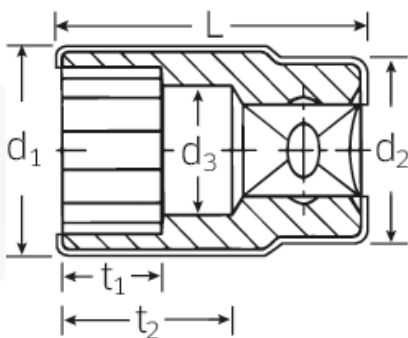

VDE-Steckschlüsseinsätze 3/8", metrisch

12171 VDE

Art.No. 02380020
GTIN 4018754253579
Model 12171 VDE-20

Bezeichnung. 3/8" VDE-Steckschlüsseinsatz SW 20mm L.52mm

- Eigenschaften.**
- HPQ®-Hochleistungsstahl, verchromt
 - VDE isoliert bis 1000 V
 - DIN EN 60900
 - Schutzisoliert nach IEC 900 - AC/1000 V AC/1000 V
 - Doppelsechskant AS-drive

Technische Zeichnung.

Technische Attribute.

Abtriebsprofil	Doppelsechskant AS-Drive®
Antriebsvierkant innen (Zoll)	3/8"
d1	31,2 mm
d2	25 mm
d3	19 mm
Länge mm (L)	52 mm
Schlüsselweite [mm]	20 mm
t1	15,5 mm
t2	20,7 mm

Logistikdaten.

Tiefe mm (IFS)	51
Breite mm (IFS)	31
Höhe mm (IFS)	31
Länge (verpackt, mm)	60
Breite (verpackt, mm)	35
Höhe (verpackt, mm)	35
Volumen (verpackt, dm3)	0.0735 dm3
Code	02380020
Gewicht (brutto, kg)	0,095
Gewicht PAP (kg)	0,000
Gewicht PVC (kg)	0,002
GTIN	4018754253579
Ursprungsland	GERMANY
Ursprungsregion	Nordrhein-Westfalen
WEEE/ElektroG	nicht ear-pflichtig
Zolltarifnr	82042000
Packnorm	1
Gewicht	68 g

Varianten.

Code	Artikelnr (ERP)	Bezeichnung	GTIN
02380007	12171 VDE-7	3/8" VDE-Steckschlüsseleinsatz SW 7mm L.42mm	4018754253456
02380008	12171 VDE-8	3/8" VDE-Steckschlüsseleinsatz SW 8mm L.43mm	4018754253463
02380009	12171 VDE-9	3/8" VDE-Steckschlüsseleinsatz SW 9mm L.43mm	4018754253470
02380010	12171 VDE-10	3/8" VDE-Steckschlüsseleinsatz SW 10mm L.45mm	4018754253487
02380011	12171 VDE-11	3/8" VDE-Steckschlüsseleinsatz SW 11mm L.45mm	4018754253494
02380012	12171 VDE-12	3/8" VDE-Steckschlüsseleinsatz SW 12mm L.46mm	4018754253500
02380013	12171 VDE-13	3/8" VDE-Steckschlüsseleinsatz SW 13mm L.48mm	4018754253517
02380014	12171 VDE-14	3/8" VDE-Steckschlüsseleinsatz SW 14mm L.48mm	4018754253524