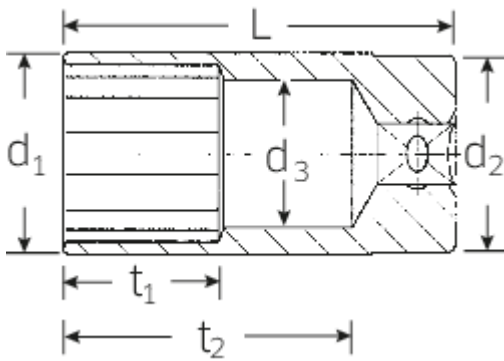

Steckschlüsseinsätze 1/2", zöllig, lang

51a

Art.No. 03420040
GTIN 4018754008063
Model 51 A 3/4

Bezeichnung.

1/2" Steckschlüsseinsatz SW 3/4" L.83mm

Eigenschaften.

- lang
- ASME B 107.1, Fed. Spec. GGG-W-641, SAE AS 954-E
- HPQ®-Hochleistungsstahl, verchromt

Technische Zeichnung.

Technische Attribute.

| | |
|-------------------------------|---------------------------|
| Abtriebsprofil | Doppelsechskant AS-Drive® |
| Antriebsvierkant innen (Zoll) | 1/2" |
| d1 | 26,2 mm |
| d2 | 25 mm |
| d3 | 18 mm |
| Länge mm (L) | 83 mm |
| Schlüsselweite [Zoll] | 3/4 " |
| t1 | 35 mm |
| t2 | 66,7 mm |