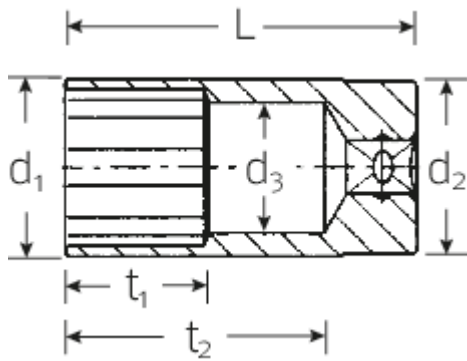

Steckschlüsseinsätze 3/8", zöllig, lang

46a

Art.No. 02420046
GTIN 4018754127030
Model 46 A 15/16

Bezeichnung.

3/8" Steckschlüsseinsatz SW 15/16" L.65mm

Eigenschaften.

- lang
- ASME B 107.1, Fed. Spec. GGG-W-641, SAE AS 954-E
- HPQ®-Hochleistungsstahl, verchromt

Technische Zeichnung.

Technische Attribute.

Abtriebsprofil	Doppelsechskant AS-Drive®
Antriebsvierkant innen (Zoll)	3/8"
d1	31,5 mm
d2	29 mm
d3	22,6 mm
Länge mm (L)	65 mm
Schlüsselweite [Zoll]	15/16 "
t1	30 mm
t2	50,7 mm

Logistikdaten.

Tiefe mm (IFS)	65
Breite mm (IFS)	32
Höhe mm (IFS)	32
Länge (verpackt, mm)	180
Breite (verpackt, mm)	100
Höhe (verpackt, mm)	33
Volumen (verpackt, dm3)	0.594 dm3
Code	02420046
Gewicht (brutto, kg)	0,880
Gewicht PAP (kg)	0,000
Gewicht PVC (kg)	0,006
GTIN	4018754127030
Ursprungsland	GERMANY
Ursprungsregion	Nordrhein-Westfalen
WEEE/ElektroG	nicht ear-pflichtig
Zolltarifnr	82042000
Packnorm	5
Gewicht	195 g