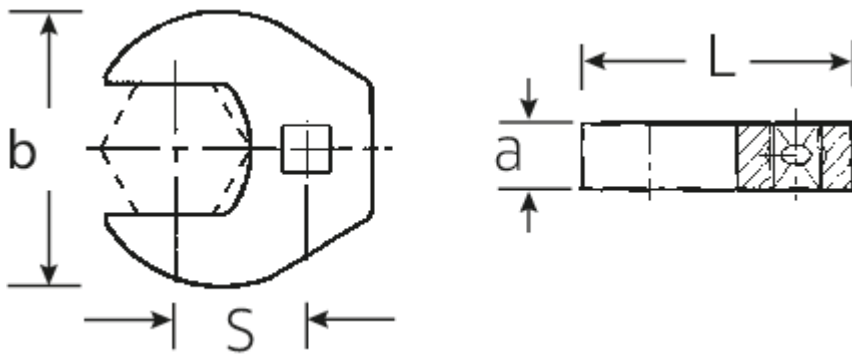

### Bezeichnung.

3/8" CROW-FOOT-Schlüssel heavy-duty SW 5/8" L.45mm

## Technische Zeichnung.

## Technische Attribute.

a	11 mm
Antriebsvierkant innen (Zoll)	3/8"
Breite mm (b)	34,8 mm
Länge mm (L)	45 mm
S	27,7 mm
Schlüsselweite [Zoll]	5/8 "