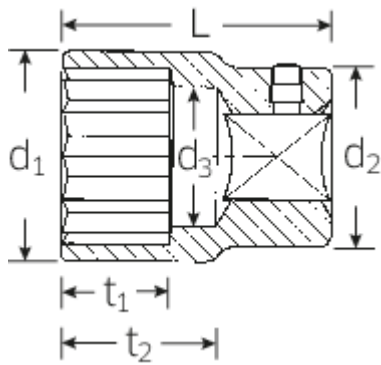

Steckschlüsseinsätze metrisch, 1"

60

Art.No. 06010034
GTIN 4018754009893
Model 60 34

Bezeichnung.

1" Steckschlüsseinsatz SW 34mm L.67mm

Eigenschaften.

- DIN 3124/ISO 2725-1
- AS-drive und HPQ®-Hochleistungsstahl bis 36 mm, verchromt

Technische Zeichnung.

Technische Attribute.

Abtriebsprofil	Doppelsechskant AS-Drive®
Antriebsvierkant innen (Zoll)	1"
d1	47 mm
d2	43 mm
d3	31 mm
Höhe mm (h)	47 mm
Länge mm (L)	67 mm
Schlüsselweite [mm]	34 mm
t1	24 mm
t2	34 mm

Logistikdaten.

Tiefe mm (IFS)	65
Breite mm (IFS)	47
Höhe mm (IFS)	47
Länge (verpackt, mm)	100
Breite (verpackt, mm)	75
Höhe (verpackt, mm)	50
Volumen (verpackt, dm ³)	0.375 dm ³
Code	06010034
Gewicht (brutto, kg)	0,796
Gewicht PAP (kg)	0,000
Gewicht PVC (kg)	0,006
GTIN	4018754009893
Ursprungsland	GERMANY
Ursprungsregion	Nordrhein-Westfalen
WEEE/ElektroG	nicht ear-pflichtig
Zolltarifnr	82042000
Packnorm	2
Gewicht	398 g