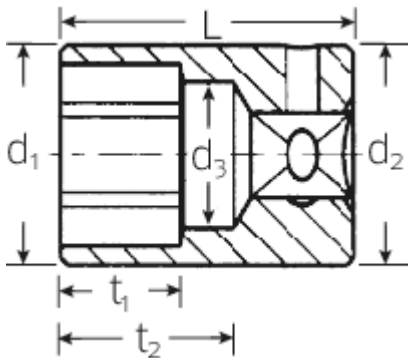

Steckschlüsseinsätze 1/4", metrisch

40D

Art.No. 01030010
GTIN 4018754000357
Model 40 D 10

Bezeichnung. 1/4" Steckschlüsseinsatz SW 10mm L.23mm

Eigenschaften.

- DIN 3124/ISO 2725-1, DIN EN 3709, ASME B 107.5M
- HPQ®-Hochleistungsstahl, verchromt

Technische Zeichnung.

Technische Attribute.

Abtriebsprofil	Doppelsechskant AS-Drive®
Antriebsvierkant innen (Zoll)	1/4"
d1	14,3 mm
d2	14,3 mm
d3	9 mm
Länge mm (L)	23 mm
Schlüsselweite [mm]	10 mm
t1	8 mm
t2	14,9 mm

Logistikdaten.

Tiefe mm (IFS)	23
Breite mm (IFS)	15
Höhe mm (IFS)	15
Länge (verpackt, mm)	85
Breite (verpackt, mm)	50
Höhe (verpackt, mm)	15
Volumen (verpackt, dm ³)	0.06375 dm ³
Code	01030010
Gewicht (brutto, kg)	0,160
Gewicht PAP (kg)	0,000
Gewicht PVC (kg)	0,002
GTIN	4018754000357
Ursprungsland	GERMANY
Ursprungsregion	Nordrhein-Westfalen
WEEE/ElektroG	nicht ear-pflichtig
Zolltarifnr	82042000
Packnorm	10
Gewicht	16 g