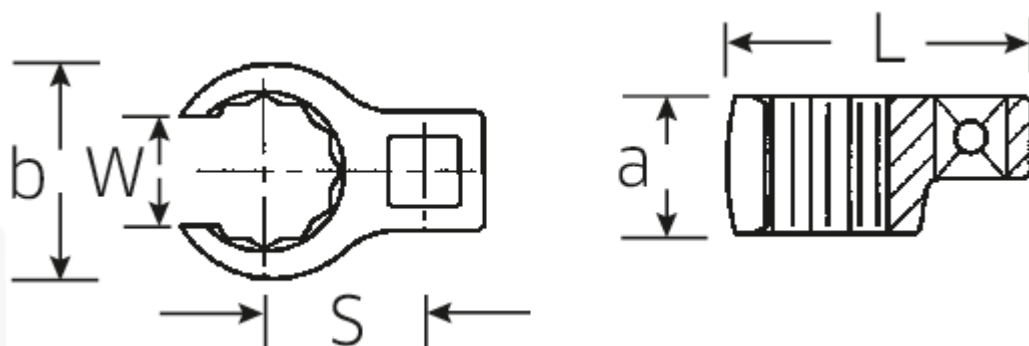

Technische Zeichnung.

Technische Attribute.

a 27,5 mm

Logistikdaten.

Tiefe mm (IFS) 83