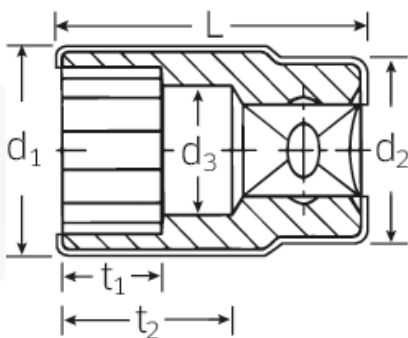

VDE-Steckschlüsseinsätze 3/8", metrisch

12171 VDE

Art.No. 02380016
GTIN 4018754253531
Model 12171 VDE-16

Bezeichnung. 3/8" VDE-Steckschlüsseinsatz SW 16mm L.49mm

- Eigenschaften.**
- HPQ®-Hochleistungsstahl, verchromt
 - VDE isoliert bis 1000 V
 - DIN EN 60900
 - Schutzisoliert nach IEC 900 - AC/1000 V AC/1000 V
 - Doppelsechskant AS-drive

Technische Zeichnung.

Technische Attribute.

Abtriebsprofil	Doppelsechskant AS-Drive®
Antriebsvierkant innen (Zoll)	3/8"
d1	26,7 mm
d2	24 mm
d3	15 mm
Länge mm (L)	49 mm
Schlüsselweite [mm]	16 mm
t1	13,5 mm
t2	18,9 mm

Logistikdaten.

Tiefe mm (IFS)	48
Breite mm (IFS)	26
Höhe mm (IFS)	26
Länge (verpackt, mm)	60
Breite (verpackt, mm)	35
Höhe (verpackt, mm)	35
Volumen (verpackt, dm3)	0.0735 dm3
Code	02380016
Gewicht (brutto, kg)	0,055
Gewicht PAP (kg)	0,000
Gewicht PVC (kg)	0,002
GTIN	4018754253531
Ursprungsland	GERMANY
Ursprungsregion	Nordrhein-Westfalen
WEEE/ElektroG	nicht ear-pflichtig
Zolltarifnr	82042000
Packnorm	1
Gewicht	48 g

Varianten.

Code	Artikelnr (ERP)	Bezeichnung	GTIN
02380007	12171 VDE-7	3/8" VDE-Steckschlüsseleinsatz SW 7mm L.42mm	4018754253456
02380008	12171 VDE-8	3/8" VDE-Steckschlüsseleinsatz SW 8mm L.43mm	4018754253463
02380009	12171 VDE-9	3/8" VDE-Steckschlüsseleinsatz SW 9mm L.43mm	4018754253470
02380010	12171 VDE-10	3/8" VDE-Steckschlüsseleinsatz SW 10mm L.45mm	4018754253487
02380011	12171 VDE-11	3/8" VDE-Steckschlüsseleinsatz SW 11mm L.45mm	4018754253494
02380012	12171 VDE-12	3/8" VDE-Steckschlüsseleinsatz SW 12mm L.46mm	4018754253500
02380013	12171 VDE-13	3/8" VDE-Steckschlüsseleinsatz SW 13mm L.48mm	4018754253517
02380014	12171 VDE-14	3/8" VDE-Steckschlüsseleinsatz SW 14mm L.48mm	4018754253524