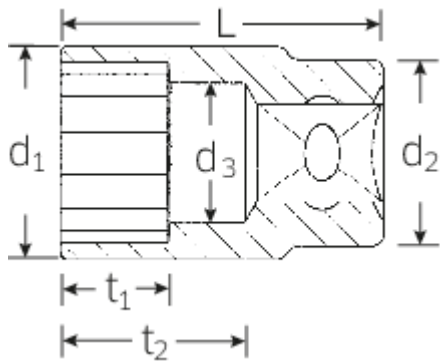

## Technische Attribute.

Abtriebsprofil	Doppelsechskant AS-Drive®
Antriebsvierkant innen (Zoll)	1/2"
d1	26,2 mm
d2	25 mm
d3	18 mm
Höhe mm (h)	27 mm
Länge mm (L)	38 mm
Schlüsselweite [mm]	19 mm
t1	16 mm
t2	21,7 mm