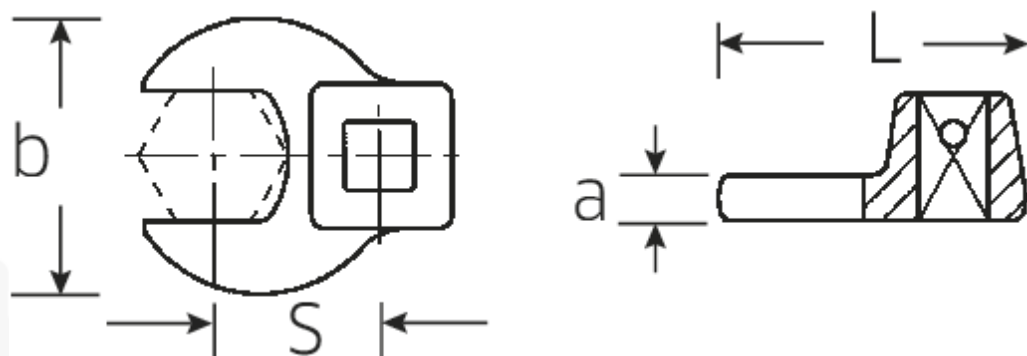

Technische Zeichnung.

Technische Attribute.

a 8 mm

Logistikdaten.

Tiefe mm (IFS)

59