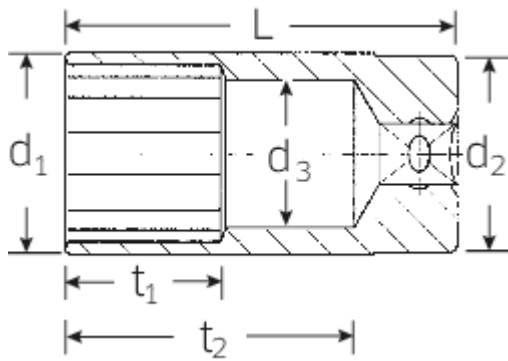

Steckschlüsseinsätze 1/2", metrisch, lang

51

Art.No. 03020030
GTIN 4018754005710
Model 51 30

Bezeichnung.

1/2" Steckschlüsseinsatz SW 30mm L.83mm

Eigenschaften.

- lang
- DIN 3124/ISO 2725-1, DIN EN 3710, DIN EN 3709, ASME B 107.5M
- HPQ®-Hochleistungsstahl, verchromt
- Gr. 16-5/8, 20,8: mit Gummieinsatz für Zündkerzen

Technische Zeichnung.

Technische Attribute.

Abtriebsprofil	Doppelsechskant AS-Drive®
Antriebsvierkant innen (Zoll)	1/2"
d1	39,7 mm
d2	37,5 mm
d3	30,2 mm
Höhe mm (h)	40 mm
Länge mm (L)	83 mm
Schlüsselweite [mm und Zoll]	30
t1	35 mm
t2	65 mm
Typ	Mercedes-Benz

Logistikdaten.

Tiefe mm (IFS)	83
Breite mm (IFS)	40
Höhe mm (IFS)	40
Länge (verpackt, mm)	200
Breite (verpackt, mm)	85
Höhe (verpackt, mm)	41
Volumen (verpackt, dm3)	0.697 dm3
Code	03020030
Gewicht (brutto, kg)	1,750
Gewicht PAP (kg)	0,000
Gewicht PVC (kg)	0,011
GTIN	4018754005710
Ursprungsland	GERMANY
Ursprungsregion	Nordrhein-Westfalen
WEEE/ElektroG	nicht ear-pflichtig
Zolltarifnr	82042000
Packnorm	5
Gewicht	341 g