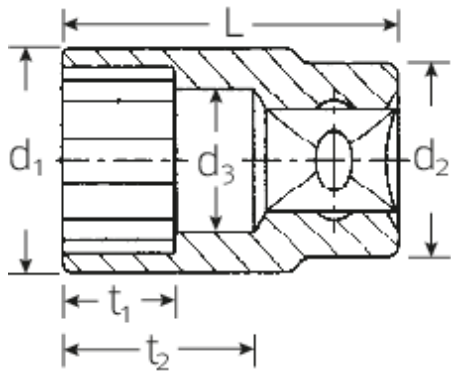

Steckschlüsseinsätze 3/8", zöllig

45a

Art.No. **02410048**
GTIN **4018754126996**
Model **45 A 1**

Bezeichnung. 3/8" Steckschlüsseinsatz SW 1" L.35mm

Eigenschaften.

- ASME B 107.1, Fed. Spec. GGG-W-641, SAE AS 954-E (Prüfwerte)
- HPQ®-Hochleistungsstahl, verchromt

Technische Zeichnung.

Technische Attribute.

Abtriebsprofil	Doppelsechskant AS-Drive®
Antriebsvierkant innen (Zoll)	3/8"
d1	33 mm
d2	25,5 mm
d3	24,2 mm
Länge mm (L)	35 mm
Schlüsselweite [Zoll]	1 "
t1	18,5 mm
t2	20,2 mm

Logistikdaten.

Tiefe mm (IFS)	35
Breite mm (IFS)	33
Höhe mm (IFS)	33
Länge (verpackt, mm)	150
Breite (verpackt, mm)	80
Höhe (verpackt, mm)	33
Volumen (verpackt, dm ³)	0.396 dm ³
Code	02410048
Gewicht (brutto, kg)	0,482
Gewicht PAP (kg)	0,000
Gewicht PVC (kg)	0,005
GTIN	4018754126996
Ursprungsland	GERMANY
Ursprungsregion	Nordrhein-Westfalen
WEEE/ElektroG	nicht ear-pflichtig
Zolltarifnr	82042000
Packnorm	5
Gewicht	97 g

Varianten.

Code	Artikelnr (ERP)	Bezeichnung	GTIN
02410016	45 A 1/4	3/8" Steckschlüsseleinsatz SW 1/4" L.24mm	4018754004195
02410020	45 A 5/16	3/8" Steckschlüsseleinsatz SW 5/16" L.25mm	4018754004201
02410022	45 A 11/32	3/8" Steckschlüsseleinsatz SW 11/32" L.25mm	4018754004218