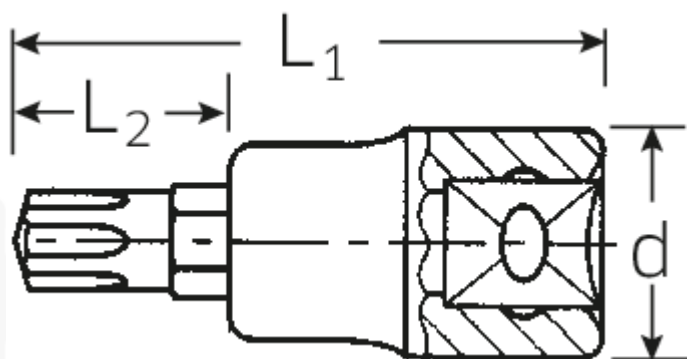

## Schraubendrehereinsätze 1/2"

54CV

Art.No. 03090014  
GTIN 4018754006625  
Model 54 CV M 14

**Bezeichnung.** 1/2" Schraubendrehereinsatz Ribe-CV® L.60mm

**Eigenschaften.**

- für Innenkeilprofilschrauben (Ribe-CV®)
- Chrome-Alloy-Steel, verchromt

### Technische Zeichnung.

## Technische Attribute.

Antriebsvierkant innen (Zoll)	1/2"
d	23,7 mm
Größe Abtriebsprofil	M14
L1	60 mm
L2	20 mm

## Logistikdaten.

Tiefe mm (IFS)	60
Breite mm (IFS)	24
Höhe mm (IFS)	24
Länge (verpackt, mm)	100
Breite (verpackt, mm)	90
Höhe (verpackt, mm)	24
Volumen (verpackt, dm3)	0.216 dm3
Code	03090014
Gewicht (brutto, kg)	0,630
Gewicht PAP (kg)	0,000
Gewicht PVC (kg)	0,006
GTIN	4018754006625
Ursprungsland	GERMANY
Ursprungsregion	Nordrhein-Westfalen
WEEE/ElektroG	nicht ear-pflichtig
Zolltarifnr	82042000
Packnorm	5
Gewicht	126 g