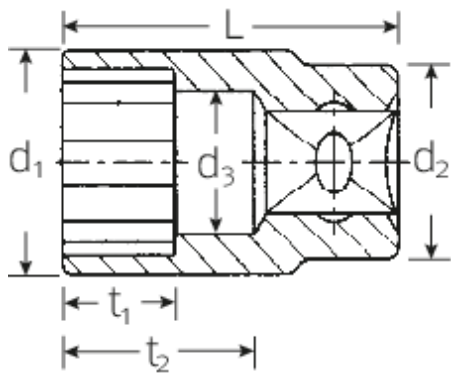

## Technische Attribute.

Abtriebsprofil	Doppelsechskant AS-Drive®
Antriebsvierkant innen (Zoll)	3/8"
d1	25,2 mm
d2	19 mm
d3	18 mm
Länge mm (L)	32 mm
Schlüsselweite [Zoll]	3/4 "
t1	15,9 mm
t2	19 mm