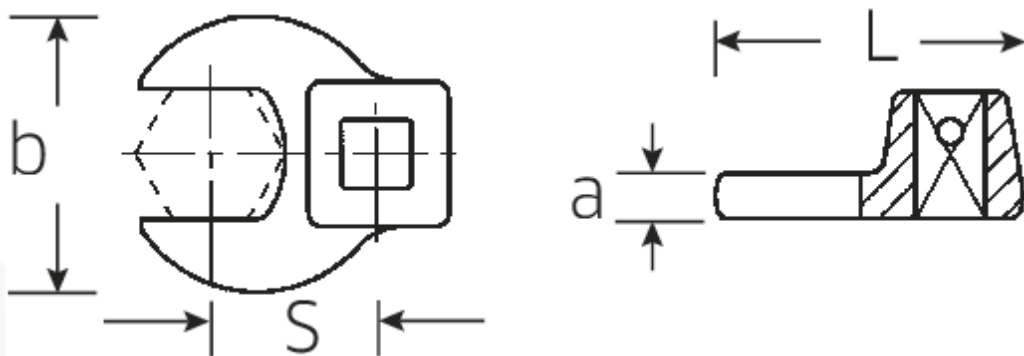

## CROW-FOOT spanner

540

Art.No. 02200018  
GTIN 4018754003556  
Model 540 18

**Label.** 3/8" CROW-FOOT spanner size 18mm L.42,5mm

- Features.**
- Chrome Alloy Steel, chrome plated
  - Caution! Modified settings on torque wrench

## Technical Attributes.

a 6,3 mm

## Variants.

Code	Article number (ERP)	Article description (Autom._)	GTIN
01200008	540 8	1/4" CROW-FOOT spanner size 8mm L.25,5mm	4018754149117
01200009	540 9	1/4" CROW-FOOT spanner size 9mm L.25,5mm	4018754149124
01200010	540 10	1/4" CROW-FOOT spanner size 10mm L.25,5mm	4018754149131
02200011	540 11	3/8" CROW-FOOT spanner size 11mm L.32mm	4018754149414
02200012	540 12	3/8" CROW-FOOT spanner size 12mm L.34,3mm	4018754003495
02200013	540 13	3/8" CROW-FOOT spanner size 13mm L.34,3mm	4018754003501
02200014	540 14	3/8" CROW-FOOT spanner size 14mm L.37,7mm	4018754003518
02200015	540 15	3/8" CROW-FOOT spanner size 15mm L.37,7mm	4018754003525
02200016	540 16	3/8" CROW-FOOT spanner size 16mm L.37,7mm	4018754003532
02200017	540 17	3/8" CROW-FOOT spanner size 17mm L.42,5mm	4018754003549
02200018	540 18	3/8" CROW-FOOT spanner size 18mm L.42,5mm	4018754003556
02200019	540 19	3/8" CROW-FOOT spanner size 19mm L.42,5mm	4018754003563
02200020	540 20	3/8" CROW-FOOT spanner size 20mm L.42,4mm	4018754141067
02200021	540 21	3/8" CROW-FOOT spanner size 21mm L.44,5mm	4018754003570
02200022	540 22	3/8" CROW-FOOT spanner size 22mm L.44,5mm	4018754003587
02200023	540 23	3/8" CROW-FOOT spanner size 23mm L.44,5mm	4018754141074
02200024	540 24	3/8" CROW-FOOT spanner size 24mm L.44,4mm	4018754003594