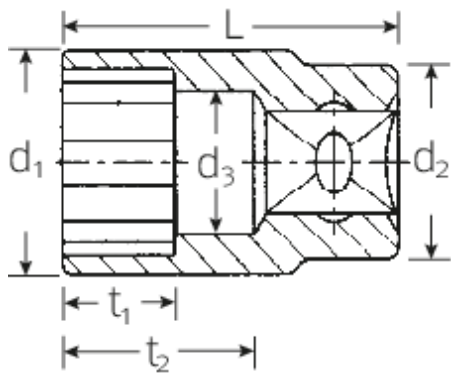

Steckschlüsseinsätze 3/8", zöllig

45a

Art.No. 02410028
GTIN 4018754004232
Model 45 A 7/16

Bezeichnung. 3/8" Steckschlüsseinsatz SW 7/16" L.28mm

Eigenschaften.

- ASME B 107.1, Fed. Spec. GGG-W-641, SAE AS 954-E (Prüfwerte)
- HPQ®-Hochleistungsstahl, verchromt

Technische Zeichnung.

Technische Attribute.

Abtriebsprofil	Doppelsechskant AS-Drive®
Antriebsvierkant innen (Zoll)	3/8"
d1	15,7 mm
d2	16,5 mm
d3	10 mm
Höhe mm (h)	17 mm
Länge mm (L)	28 mm
Schlüsselweite [Zoll]	7/16 "
t1	9,5 mm
t2	15,1 mm

Logistikdaten.

Tiefe mm (IFS)	23
Breite mm (IFS)	17
Höhe mm (IFS)	17
Länge (verpackt, mm)	100
Breite (verpackt, mm)	70
Höhe (verpackt, mm)	17
Volumen (verpackt, dm3)	0.119 dm3
Code	02410028
Gewicht (brutto, kg)	0,225
Gewicht PAP (kg)	0,000
Gewicht PVC (kg)	0,003
GTIN	4018754004232
Ursprungsland	GERMANY
Ursprungsregion	Nordrhein-Westfalen
WEEE/ElektroG	nicht ear-pflichtig
Zolltarifnr	82042000
Packnorm	10
Gewicht	20 g

Varianten.

Code	Artikelnr (ERP)	Bezeichnung	GTIN
02410016	45 A 1/4	3/8" Steckschlüsseleinsatz SW 1/4" L.24mm	4018754004195
02410020	45 A 5/16	3/8" Steckschlüsseleinsatz SW 5/16" L.25mm	4018754004201
02410022	45 A 11/32	3/8" Steckschlüsseleinsatz SW 11/32" L.25mm	4018754004218