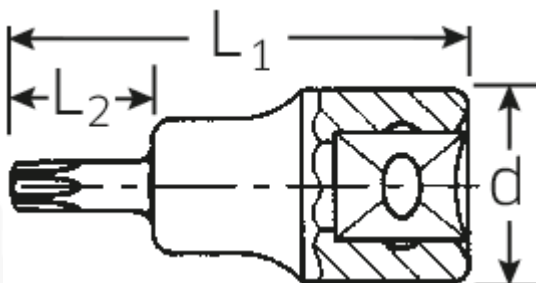

TORX®-Schraubendrehereinsätze 1/2"

54TX

Art.No. **03100045**
GTIN **4018754006694**
Model **54 TX T 45**

Bezeichnung. 1/2" Schraubendrehereinsatz L.55mm

Eigenschaften.

- für Innen TORX®-Schrauben
- Chrome-Alloy-Steel, verchromt

Technische Zeichnung.

Technische Attribute.

Abtriebsprofil TORX®
Antriebsvierkant innen (Zoll) 1/2"

Logistikdaten.

Tiefe mm (IFS) 55
Breite mm (IFS) 23

d	22,7 mm	Höhe mm (IFS)	23
Größe Abtriebsprofil	T45	Länge (verpackt, mm)	100
L1	55 mm	Breite (verpackt, mm)	80
L2	17 mm	Höhe (verpackt, mm)	23
Länge mm (L)	55 mm	Volumen (verpackt, dm3)	0.184 dm3
		Code	03100045
		Gewicht (brutto, kg)	0,360
		Gewicht PAP (kg)	0,000
		Gewicht PVC (kg)	0,003
		GTIN	4018754006694
		Ursprungsland	GERMANY
		Ursprungsregion	Nordrhein-Westfalen
		WEEE/ElektroG	nicht ear-pflichtig
		Zolltarifnr	82042000
		Packnorm	5
		Gewicht	74 g

Varianten.

Code	Artikelnr (ERP)	Bezeichnung	GTIN
03100020	54 TX T 20	1/2" Schraubendrehereinsatz L.55mm	4018754006649
03100025	54 TX T 25	1/2" Schraubendrehereinsatz L.55mm	4018754006656
03100027	54 TX T 27	1/2" Schraubendrehereinsatz L.55mm	4018754006663
03100030	54 TX T 30	1/2" Schraubendrehereinsatz L.55mm	4018754006670
03100040	54 TX T 40	1/2" Schraubendrehereinsatz L.55mm	4018754006687
03100045	54 TX T 45	1/2" Schraubendrehereinsatz L.55mm	4018754006694
03100050	54 TX T 50	1/2" Schraubendrehereinsatz L.55mm	4018754006700
03100055	54 TX T 55	1/2" Schraubendrehereinsatz L.58mm	4018754006717
03100060	54 TX T 60	1/2" Schraubendrehereinsatz L.58mm	4018754006724
03100070	54 TX T 70	1/2" Schraubendrehereinsatz L.60mm	4018754132362