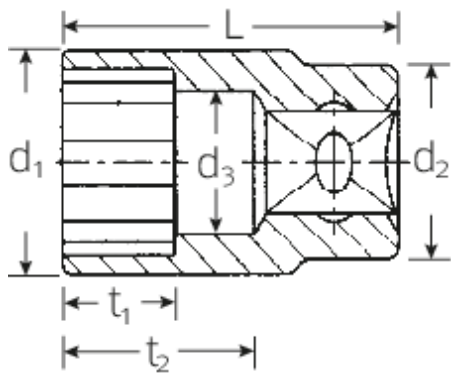

Steckschlüsseinsätze 3/8", zöllig

45a

Art.No. 02410044
GTIN 4018754004300
Model 45 A 7/8

Bezeichnung.

3/8" Steckschlüsseinsatz SW 7/8" L.35mm

Eigenschaften.

- ASME B 107.1, Fed. Spec. GGG-W-641, SAE AS 954-E (Prüfwerte)
- HPQ®-Hochleistungsstahl, verchromt

Technische Zeichnung.

Technische Attribute.

Abtriebsprofil	Doppelsechskant AS-Drive®
Antriebsvierkant innen (Zoll)	3/8"
d1	28,7 mm
d2	22 mm
d3	21 mm
Länge mm (L)	35 mm
Schlüsselweite [Zoll]	7/8 "
t1	18 mm
t2	21 mm

Logistikdaten.

Tiefe mm (IFS)	30
Breite mm (IFS)	30
Höhe mm (IFS)	30
Länge (verpackt, mm)	151
Breite (verpackt, mm)	31
Höhe (verpackt, mm)	31
Volumen (verpackt, dm3)	0.145111 dm3
Code	02410044
Gewicht (brutto, kg)	0,295
Gewicht PAP (kg)	0,000
Gewicht PVC (kg)	0,005
GTIN	4018754004300
Ursprungsland	GERMANY
Ursprungsregion	Nordrhein-Westfalen
WEEE/ElektroG	nicht ear-pflichtig
Zolltarifnr	82042000
Packnorm	5
Gewicht	59 g

Varianten.

Code	Artikelnr (ERP)	Bezeichnung	GTIN
02410016	45 A 1/4	3/8" Steckschlüsseleinsatz SW 1/4" L.24mm	4018754004195
02410020	45 A 5/16	3/8" Steckschlüsseleinsatz SW 5/16" L.25mm	4018754004201
02410022	45 A 11/32	3/8" Steckschlüsseleinsatz SW 11/32" L.25mm	4018754004218