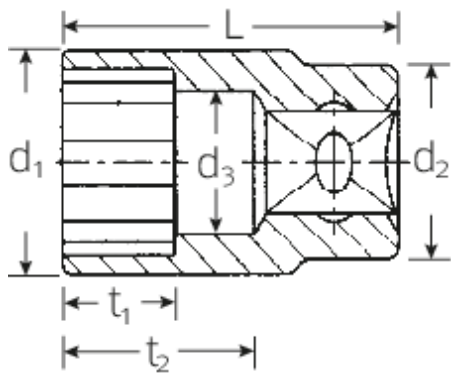

## Steckschlüsseinsätze 3/8", metrisch

45

Art.No. 02010024  
GTIN 4018754149148  
Model 45 24

**Bezeichnung.** 3/8" Steckschlüsseinsatz SW 24mm L.35mm

**Eigenschaften.**

- DIN 3124/ISO 2725-1, ASME B 107.5M, DIN EN 3709
- HPQ®-Hochleistungsstahl, verchromt

## Technische Attribute.

Abtriebsprofil	Doppelsechskant AS-Drive®
Antriebsvierkant innen (Zoll)	3/8"
d1	31,5 mm
d2	24 mm
d3	21 mm
Höhe mm (h)	32 mm
Länge mm (L)	35 mm
Schlüsselweite [mm]	24 mm
t1	18 mm
t2	21,2 mm