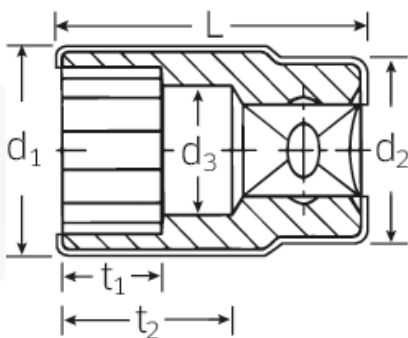

VDE-Steckschlüsseinsätze 3/8", metrisch

12171 VDE

Art.No. 02380011
GTIN 4018754253494
Model 12171 VDE-11

Bezeichnung. 3/8" VDE-Steckschlüsseinsatz SW 11mm L.45mm

- Eigenschaften.**
- HPQ®-Hochleistungsstahl, verchromt
 - VDE isoliert bis 1000 V
 - DIN EN 60900
 - Schutzisoliert nach IEC 900 - AC/1000 V AC/1000 V
 - Doppelsechskant AS-drive

Technische Zeichnung.

Technische Attribute.

Abtriebsprofil	Doppelsechskant AS-Drive®
Antriebsvierkant innen (Zoll)	3/8"
d1	20,6 mm
d2	21,5 mm
d3	10 mm
Länge mm (L)	45 mm
Schlüsselweite [mm]	11 mm
t1	8,5 mm
t2	13,7 mm

Logistikdaten.

Tiefe mm (IFS)	44
Breite mm (IFS)	22
Höhe mm (IFS)	22
Länge (verpackt, mm)	60
Breite (verpackt, mm)	35
Höhe (verpackt, mm)	35
Volumen (verpackt, dm3)	0.0735 dm3
Code	02380011
Gewicht (brutto, kg)	0,030
Gewicht PAP (kg)	0,000
Gewicht PVC (kg)	0,002
GTIN	4018754253494
Ursprungsland	GERMANY
Ursprungsregion	Nordrhein-Westfalen
WEEE/ElektroG	nicht ear-pflichtig
Zolltarifnr	82042000
Packnorm	1
Gewicht	29 g

Varianten.

Code	Artikelnr (ERP)	Bezeichnung	GTIN
02380007	12171 VDE-7	3/8" VDE-Steckschlüsseinsatz SW 7mm L.42mm	4018754253456
02380008	12171 VDE-8	3/8" VDE-Steckschlüsseinsatz SW 8mm L.43mm	4018754253463
02380009	12171 VDE-9	3/8" VDE-Steckschlüsseinsatz SW 9mm L.43mm	4018754253470
02380010	12171 VDE-10	3/8" VDE-Steckschlüsseinsatz SW 10mm L.45mm	4018754253487
02380011	12171 VDE-11	3/8" VDE-Steckschlüsseinsatz SW 11mm L.45mm	4018754253494
02380012	12171 VDE-12	3/8" VDE-Steckschlüsseinsatz SW 12mm L.46mm	4018754253500
02380013	12171 VDE-13	3/8" VDE-Steckschlüsseinsatz SW 13mm L.48mm	4018754253517
02380014	12171 VDE-14	3/8" VDE-Steckschlüsseinsatz SW 14mm L.48mm	4018754253524