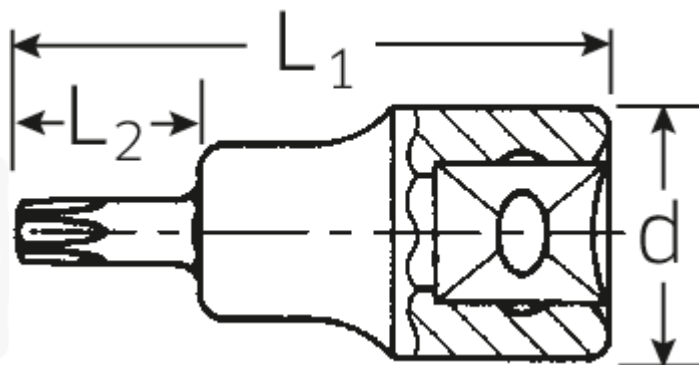

TORX®-Schraubendrehereinsätze 1/2", mit Bohrung

54TXB

Art.No. 03110050
GTIN 4018754102044
Model 54 TXB T 50

Bezeichnung. 1/2" Schraubendrehereinsatz L.55mm

Eigenschaften.

- für Innen TORX®-Schrauben
- mit Bohrung in der Antriebsspitze (TORX® TAMPER RESISTANT)
- Chrome-Alloy-Steel, verchromt

Technische Zeichnung.

Technische Attribute.

| | |
|-------------------------------|---------|
| Abtriebsprofil | TORX® |
| Antriebsvierkant innen (Zoll) | 1/2" |
| d | 22,7 mm |
| Größe Abtriebsprofil | T50 |
| L1 | 55 mm |
| L2 | 17 mm |
| Länge mm (L) | 55 mm |