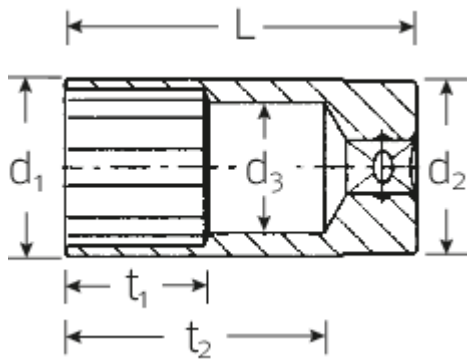

Steckschlüsseinsätze 3/8", zöllig, lang

46a

Art.No. 02420022
GTIN 4018754286232
Model 46 A 11/32

Bezeichnung. 3/8" Steckschlüsseinsatz SW 11/32" L.54mm

Eigenschaften.

- lang
- ASME B 107.1, Fed. Spec. GGG-W-641, SAE AS 954-E
- HPQ®-Hochleistungsstahl, verchromt

Technische Zeichnung.

Technische Attribute.

Abtriebsprofil	Doppelsechskant AS-Drive®
Antriebsvierkant innen (Zoll)	3/8"
d1	12,5 mm
d2	16,5 mm
d3	8,1 mm
Länge mm (L)	54 mm
Schlüsselweite [Zoll]	11/32 "
t1	9 mm
t2	42,5 mm

Logistikdaten.

Tiefe mm (IFS)	59
Breite mm (IFS)	16
Höhe mm (IFS)	16
Länge (verpackt, mm)	130
Breite (verpackt, mm)	100
Höhe (verpackt, mm)	20
Volumen (verpackt, dm3)	0.26 dm3
Code	02420022
Gewicht (brutto, kg)	0,186
Gewicht PAP (kg)	0,000
Gewicht PVC (kg)	0,002
GTIN	4018754286232
Ursprungsland	GERMANY
Ursprungsregion	Nordrhein-Westfalen
WEEE/ElektroG	nicht ear-pflichtig
Zolltarifnr	82042000
Packnorm	5
Gewicht	186 g