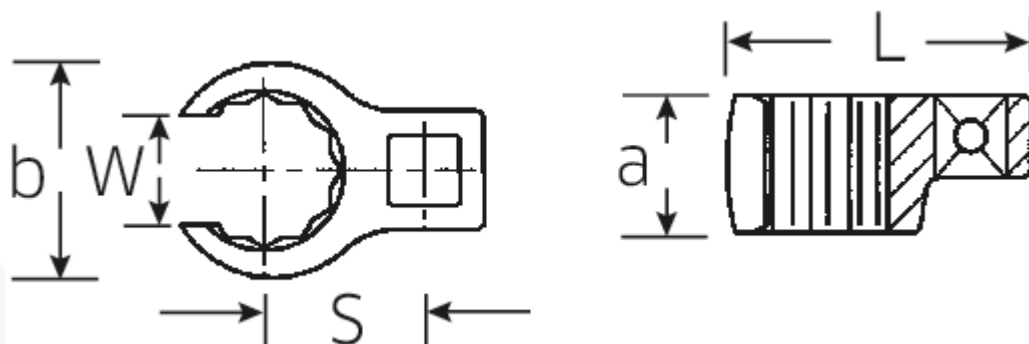

Technische Zeichnung.

Technische Attribute.

a 18,5 mm

Logistikdaten.

Tiefe mm (IFS) 42